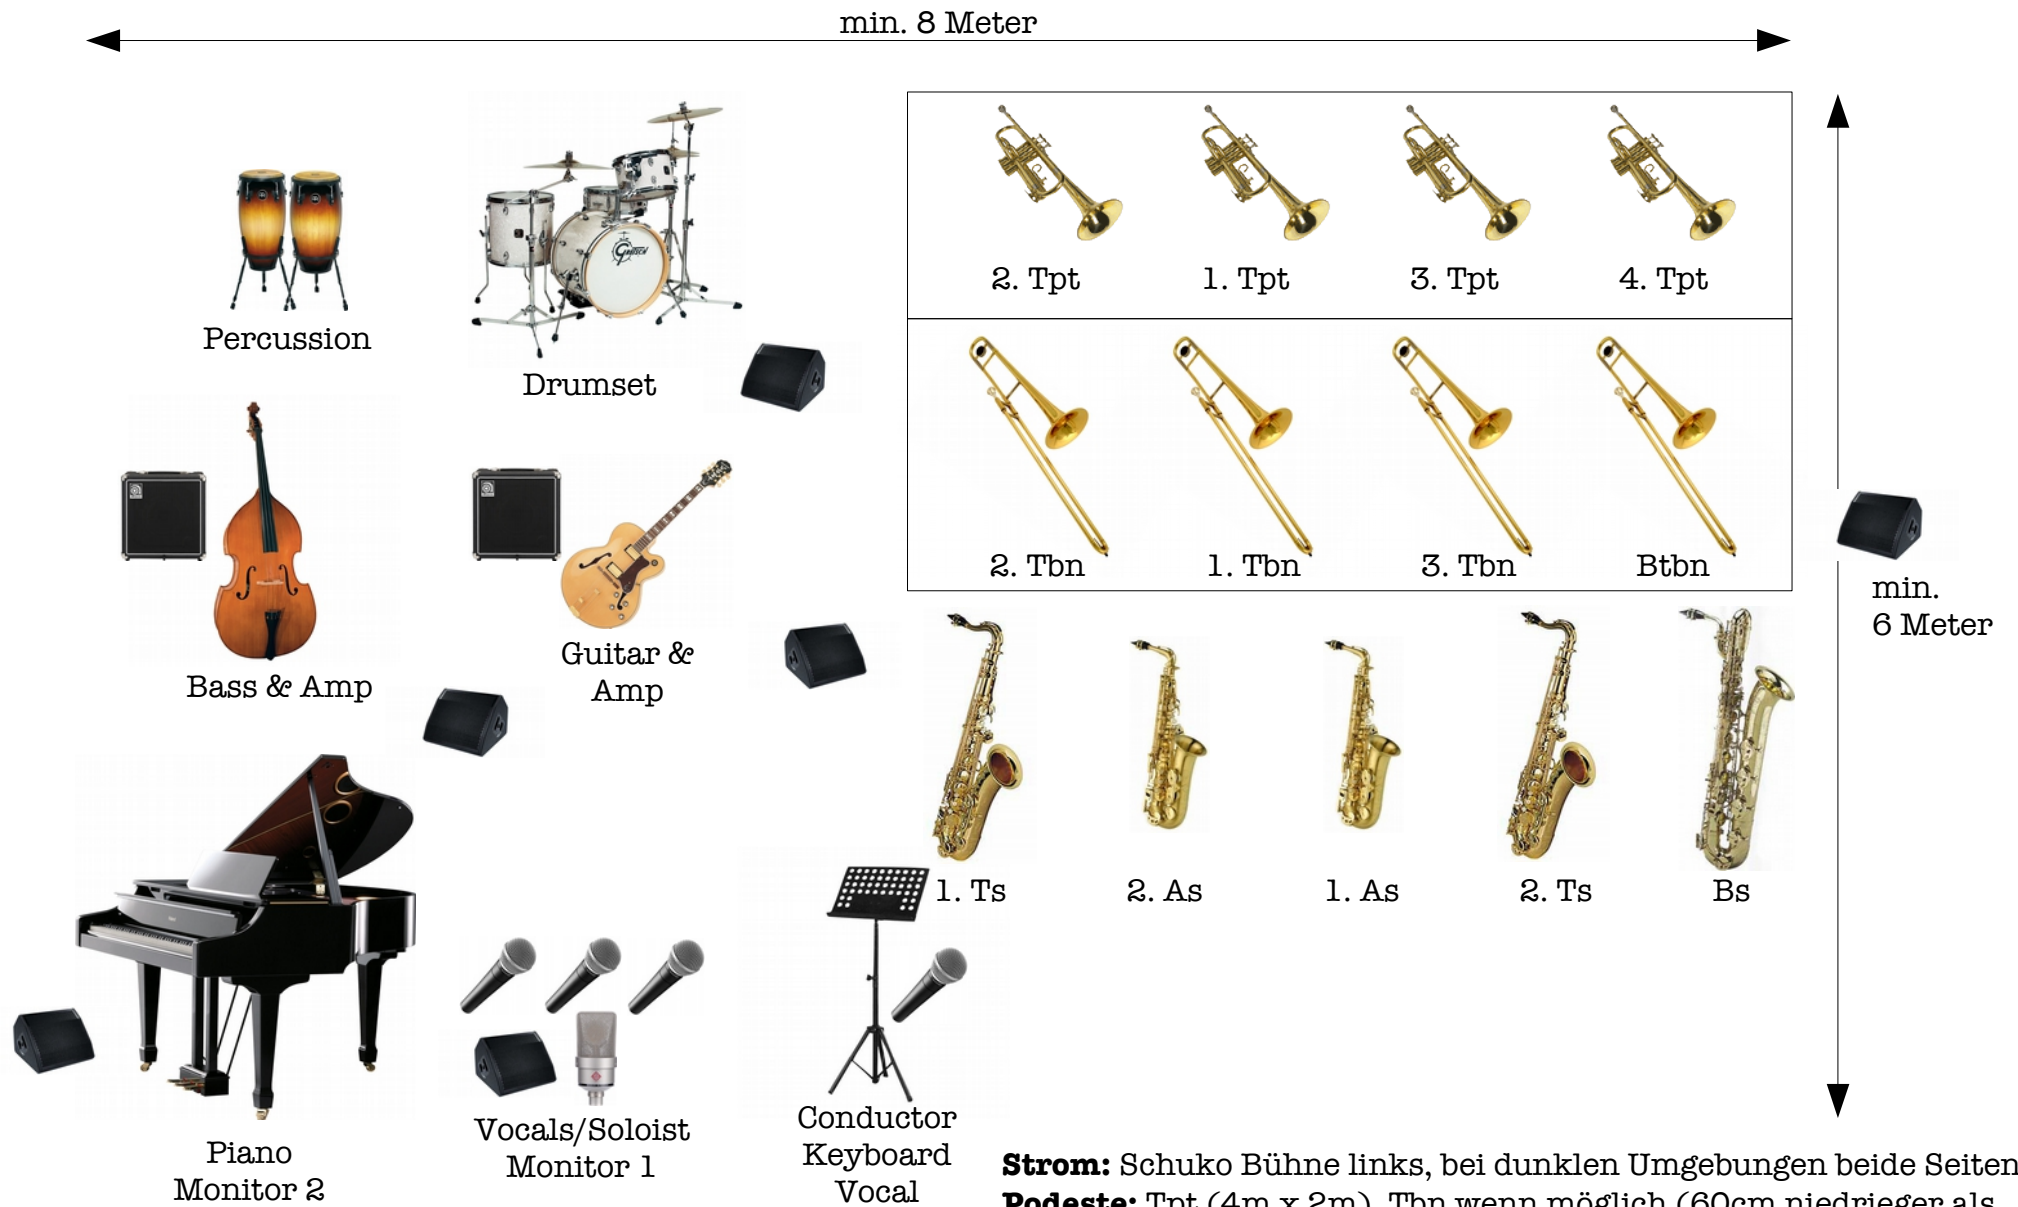

# salt peanuts - Die Big Band der Lübecker Hochschulen

## Stageplan

**Strom:** Schuko Bühne links, bei dunklen Umgebungen beide Seiten

**Podeste:** Tpt (4m x 2m), Tbn wenn möglich (60cm niedriger als Tpt, 4m x 2m), wenn möglich auch Drumset (2m x 2m) & Percussion (2m x 2m) auf Tbn-Niveau. Geländer, sofern nötig

**Stühle:** 12 ohne Seitenlehne